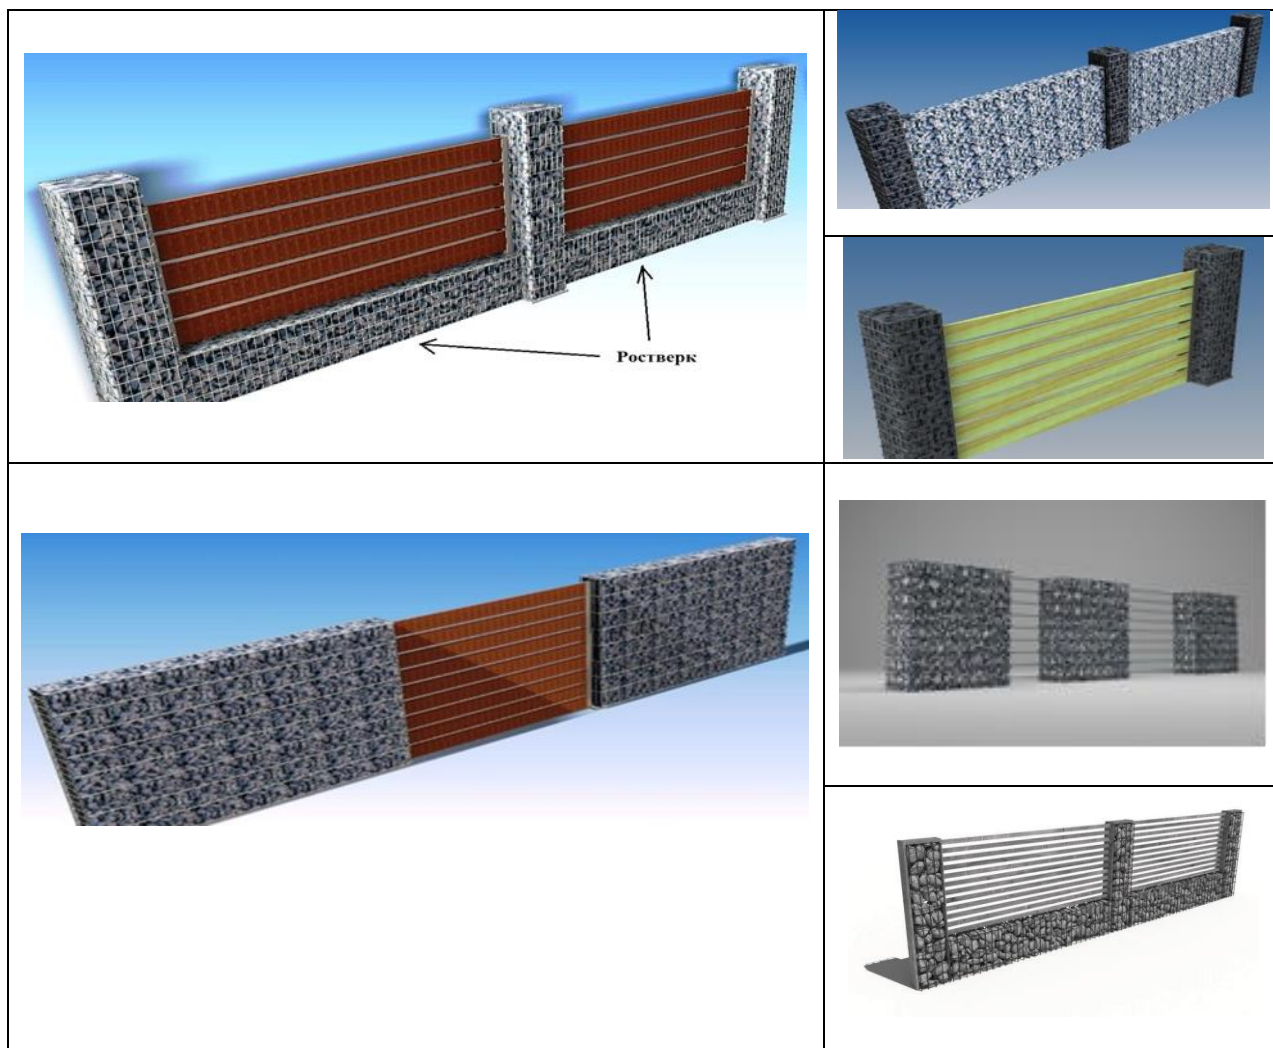

Варианты комбинированных заборов

Цены на корзины из габионов (под заказ)

Наименование	Размеры	Ед. изм.	Цена (бел.руб.)	Фото
Корзины из габионов, ячейка 50x100 мм, диаметр проволоки 4(3,8) мм	100x200 мм	1 м.п.	20,10	
	100x300 мм	1 м.п.	23,19	
	100x400 мм	1 м.п.	30,91	
	100x500 мм	1 м.п.	35,55	
	100x700 мм	1 м.п.	46,37	
	100x1000 мм	1 м.п.	63,37	
	150x200 мм	1 м.п.	23,18	
	150x300 мм	1 м.п.	27,82	
	150x400 мм	1 м.п.	33,38	
	150x500 мм	1 м.п.	38,64	
	150x700 мм	1 м.п.	49,45	
	150x1000 мм	1 м.п.	66,46